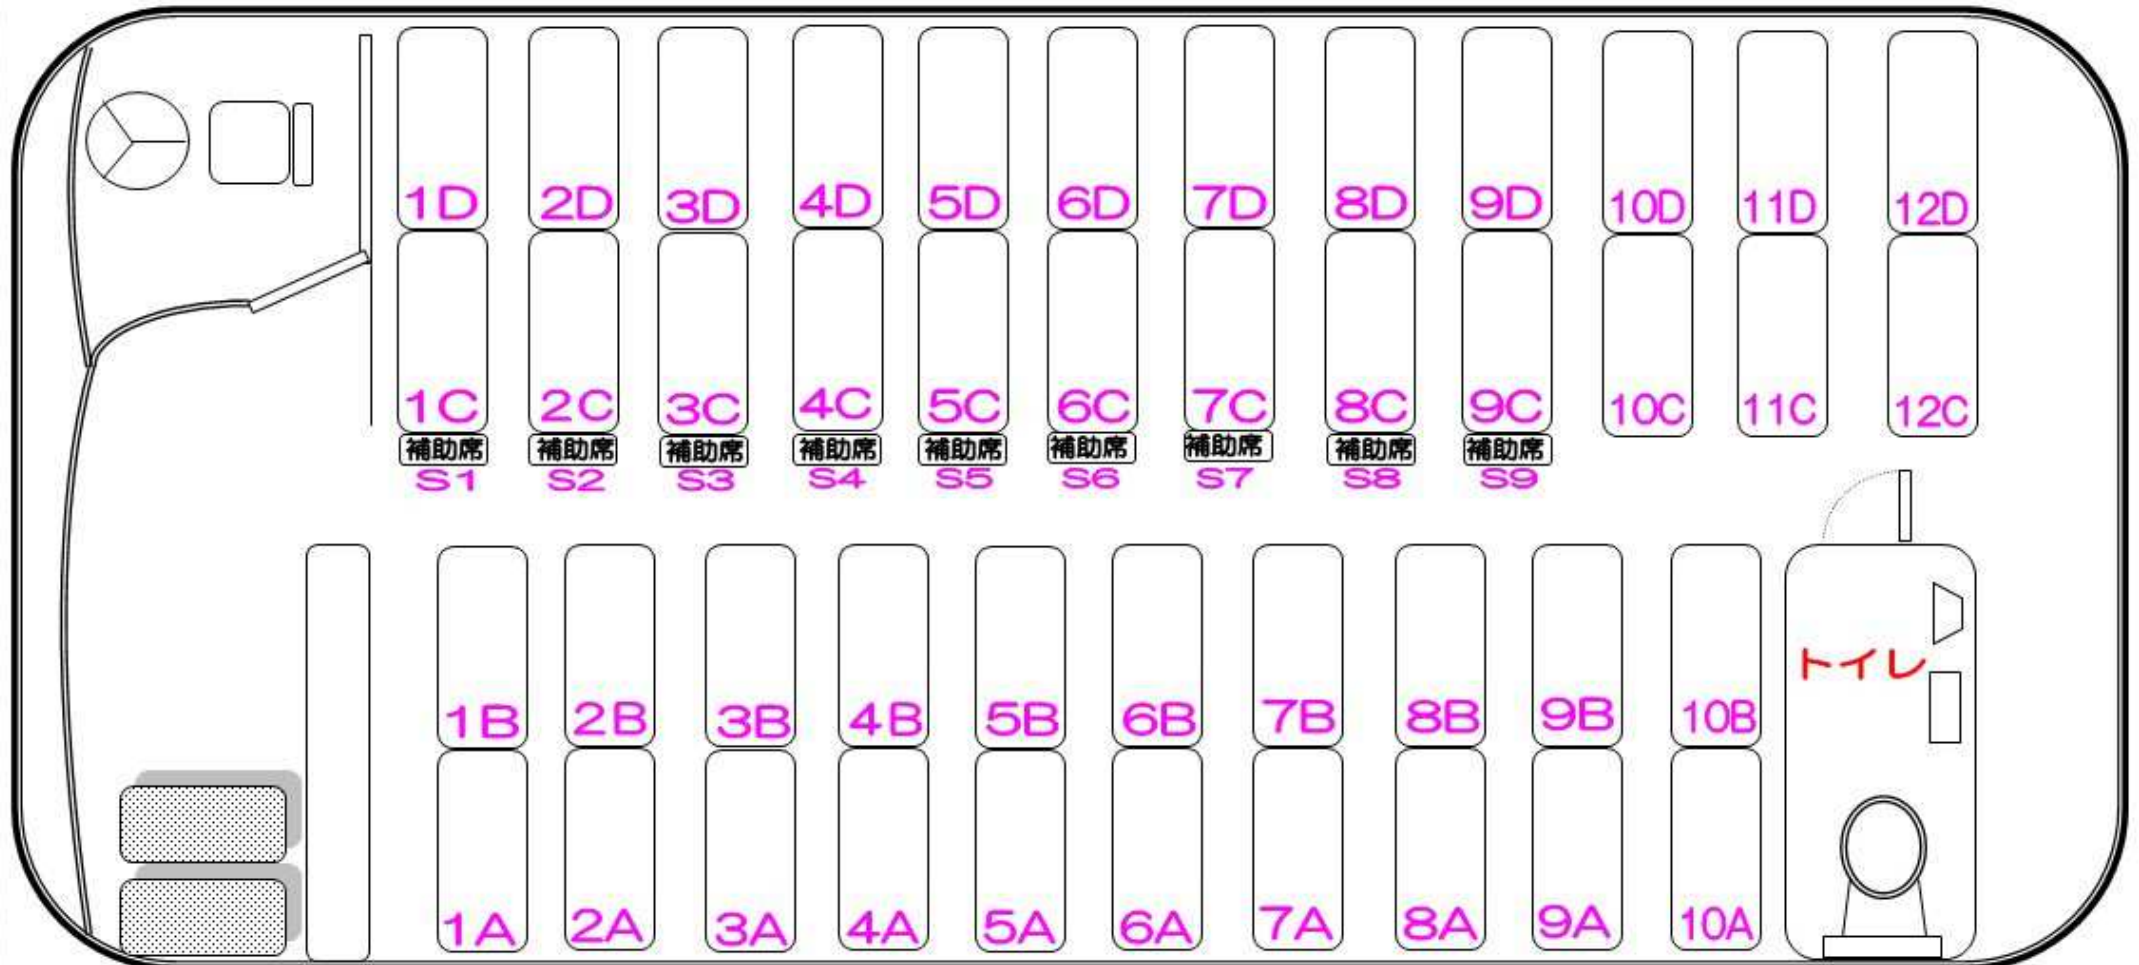

様ご一行

平成 年 月 日 () 曜日

バス座席表

装 備

- 地上デジタル放送・DVDプレイヤー
- AM・FMラジオ
- 冷蔵庫

正座44・補助席9

いすず GALA

ちばグリーンバス株式会社