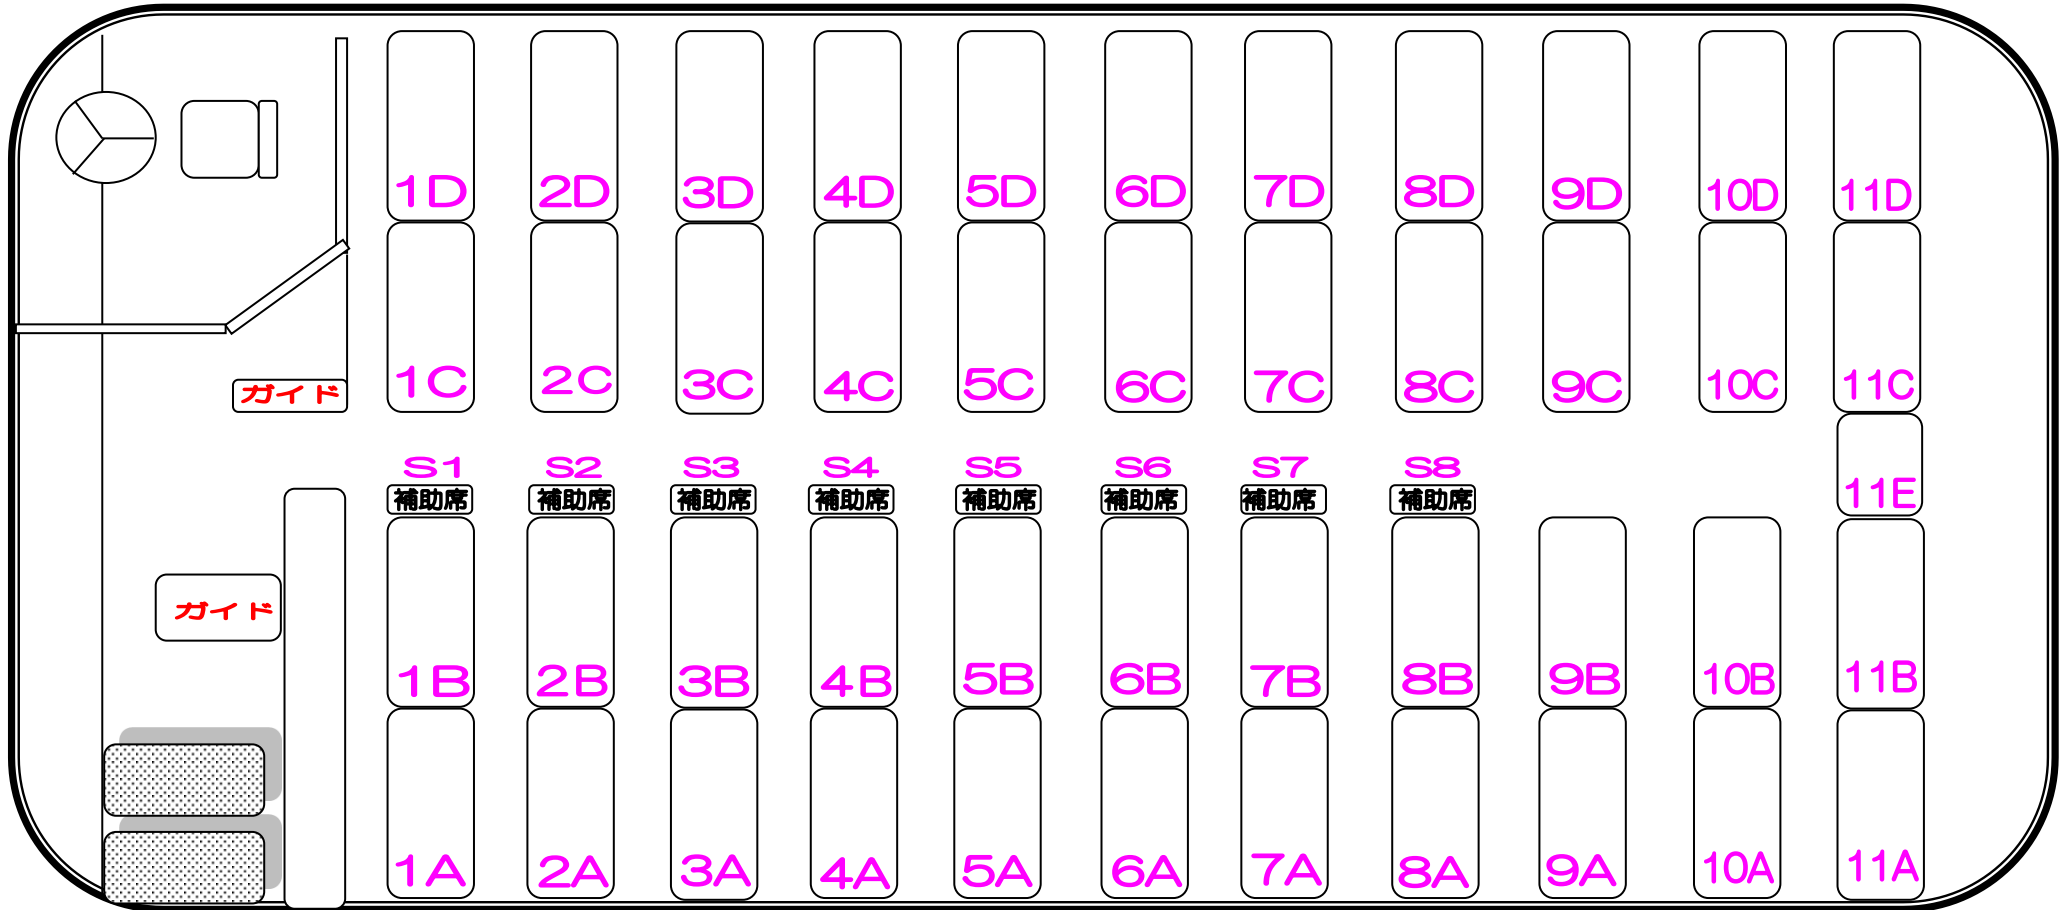

様ご一行

平成 年 月 日 ( ) 曜日

バス座席表

装 備

- ●地上デジタル放送
- ●AM・FMラジオ
- ●ポトルクーラー
- ●DVDプレイヤー
- ●カラオケ・ピンゴ
- ●給湯カーポット

正座45・補助席8

三菱 FUSO

ちばグリーンバス株式会社