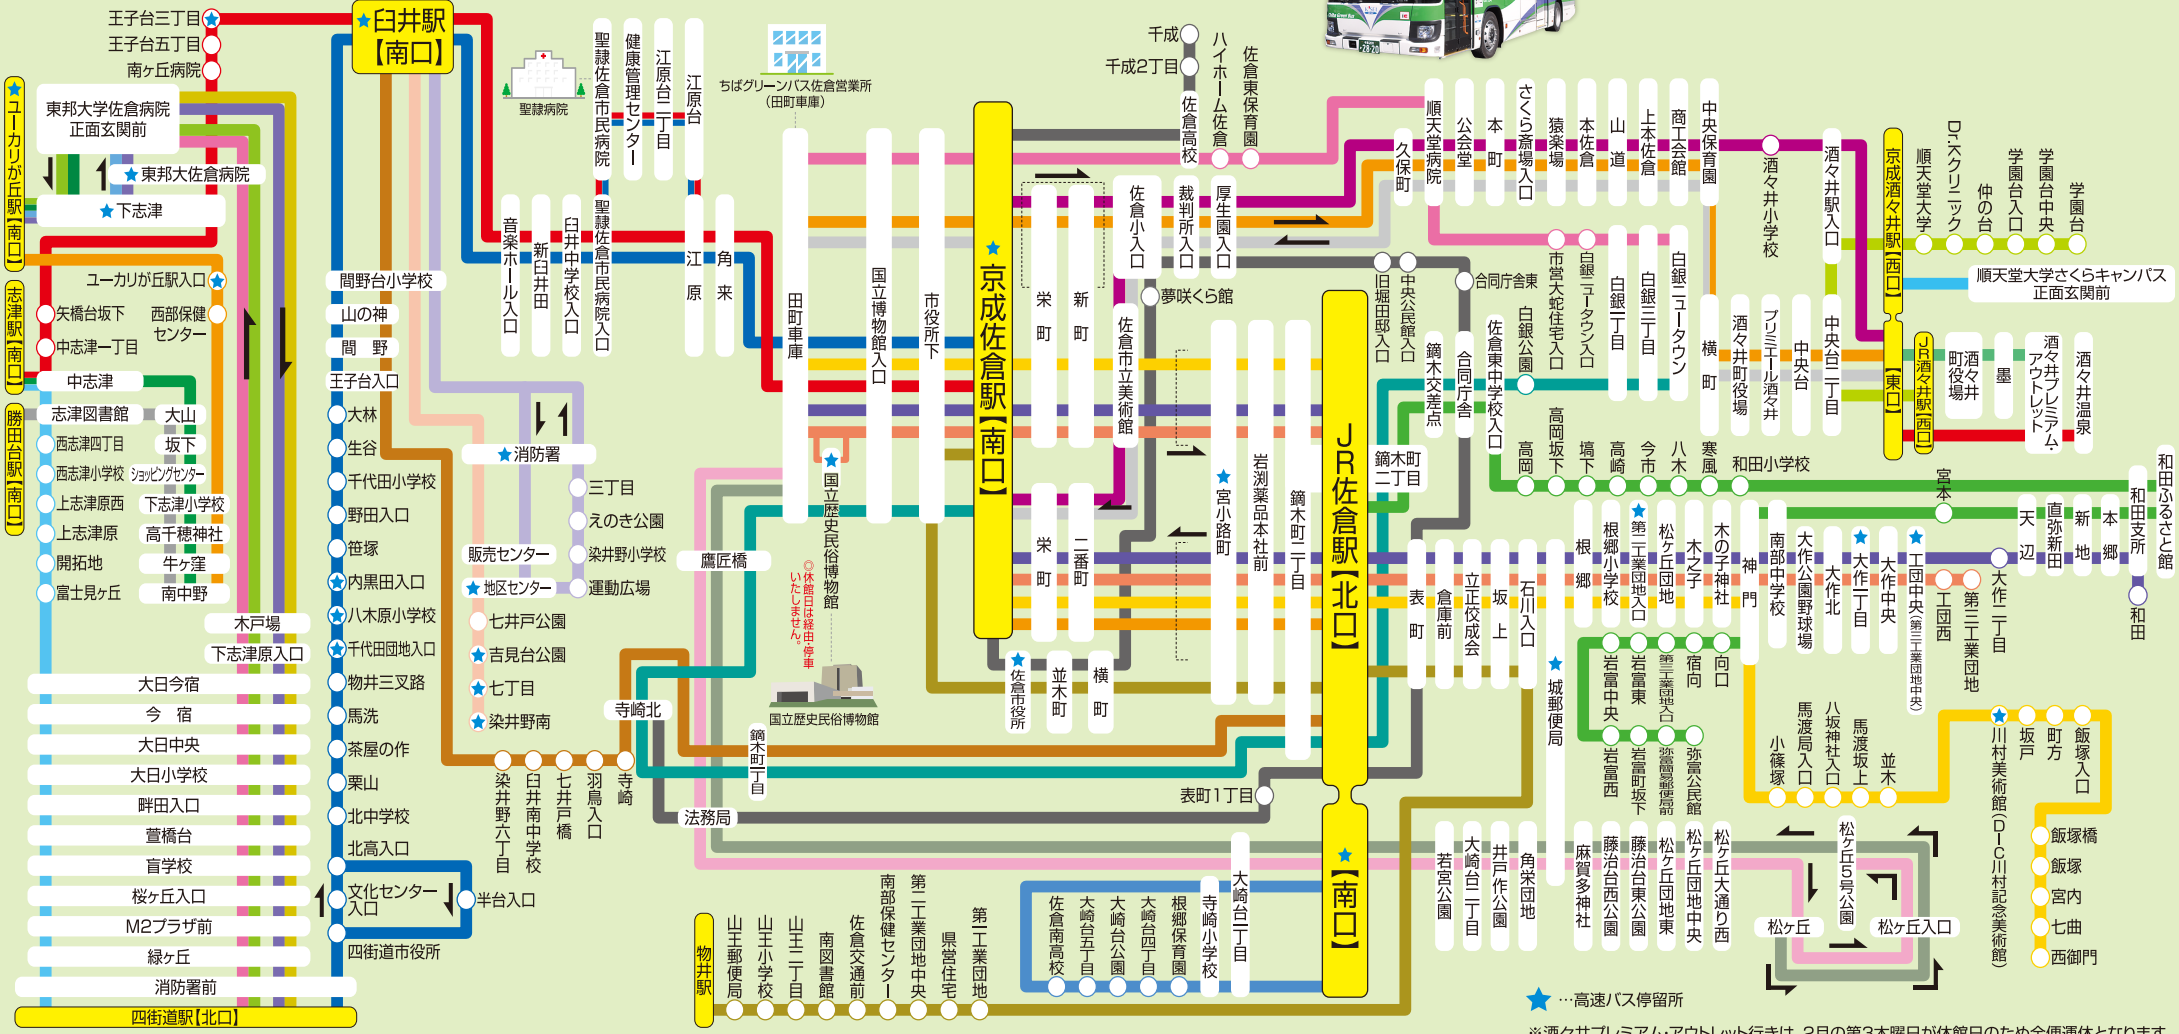

# ちばグリーンバス 路線図

2024年5月18日 現在

連絡先 **ちばグリーンバス株式会社**  
TEL 043-481-0808

★…高速バス停留所  
※酒々井プレミアム・アウトレット行きは、2月の第3木曜日が休館日のため全便運休となります。