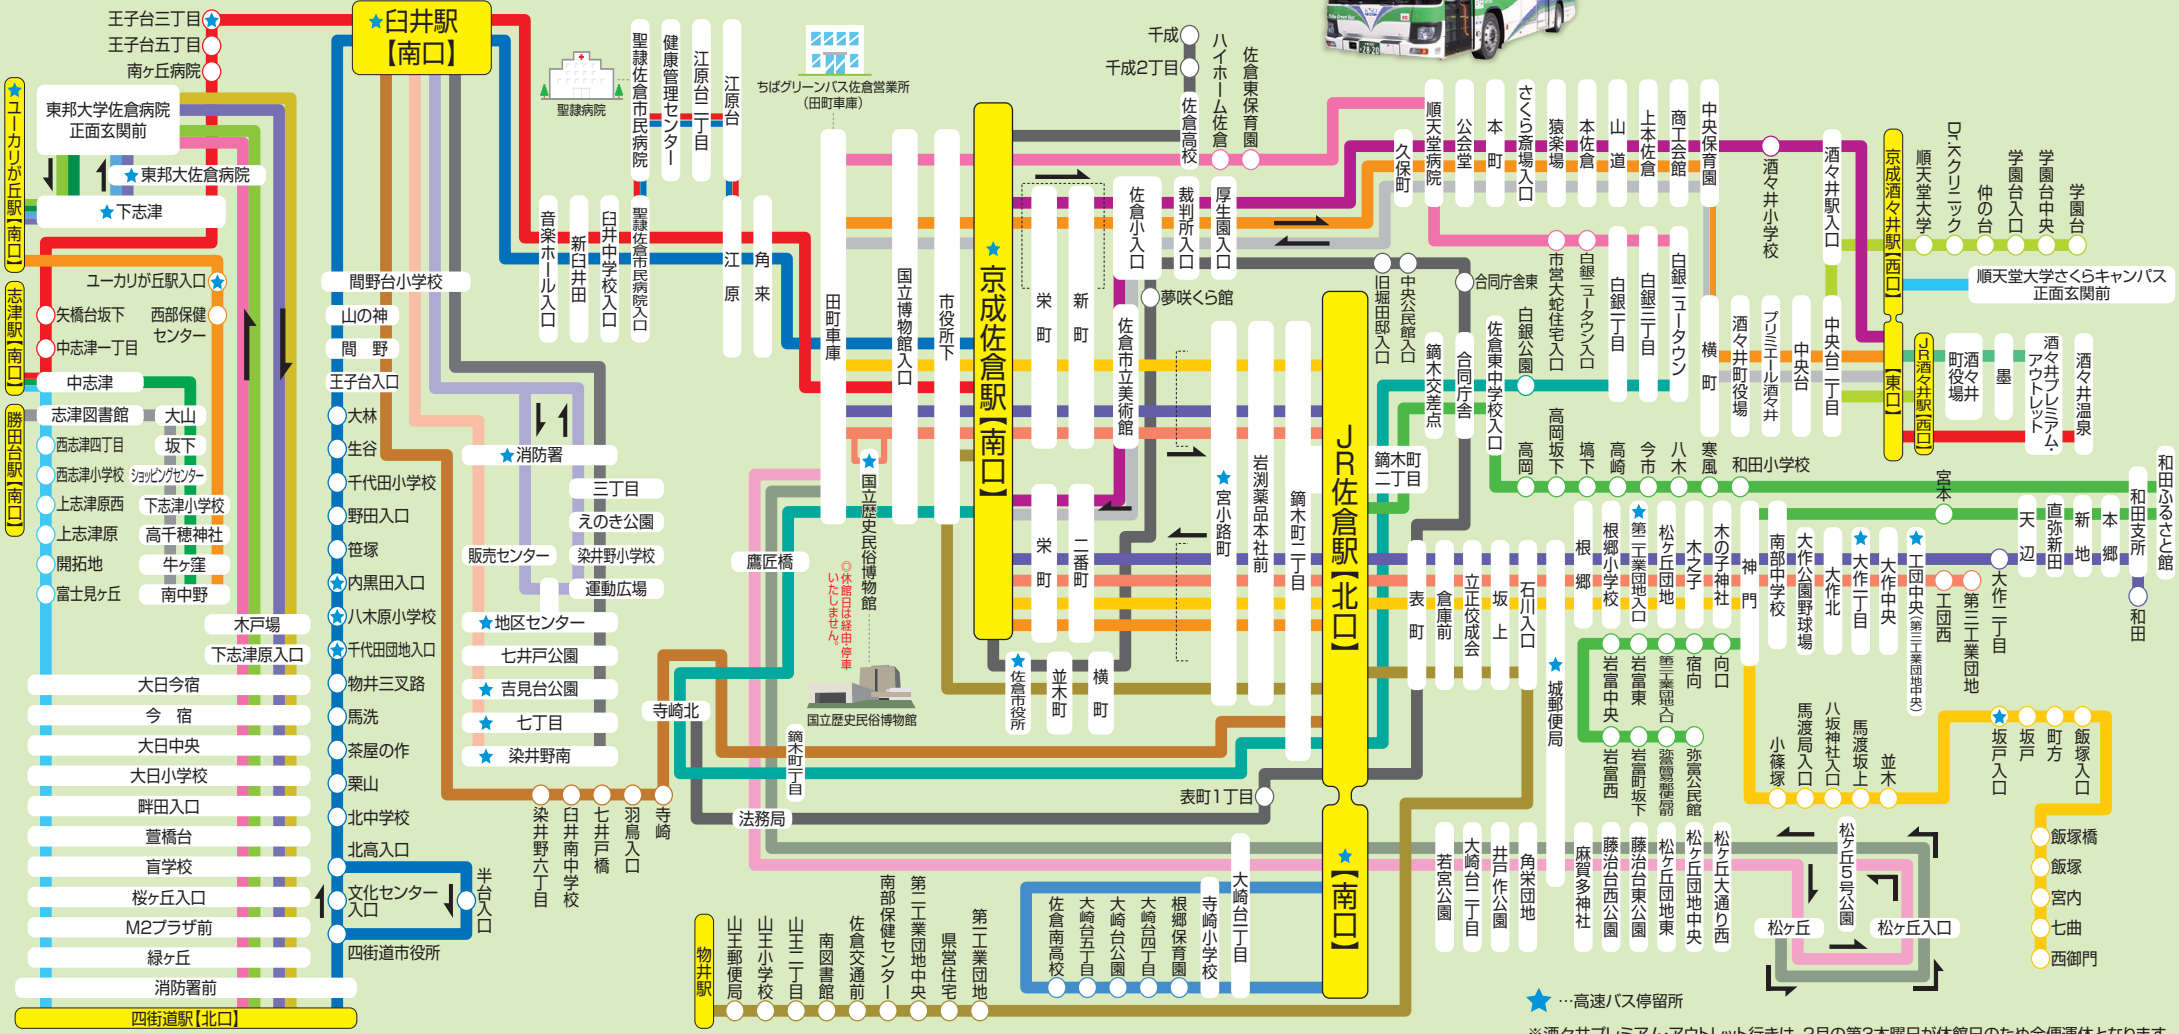

ちばグリーンバス 路線図

2025年3月17日 現在

連絡先 **ちばグリーンバス株式会社**
TEL 043-481-0808

★…高速バス停留所
※酒々井プレミアム・アウトレット行きは、2月の第3木曜日が休館日のため全便運休となります。