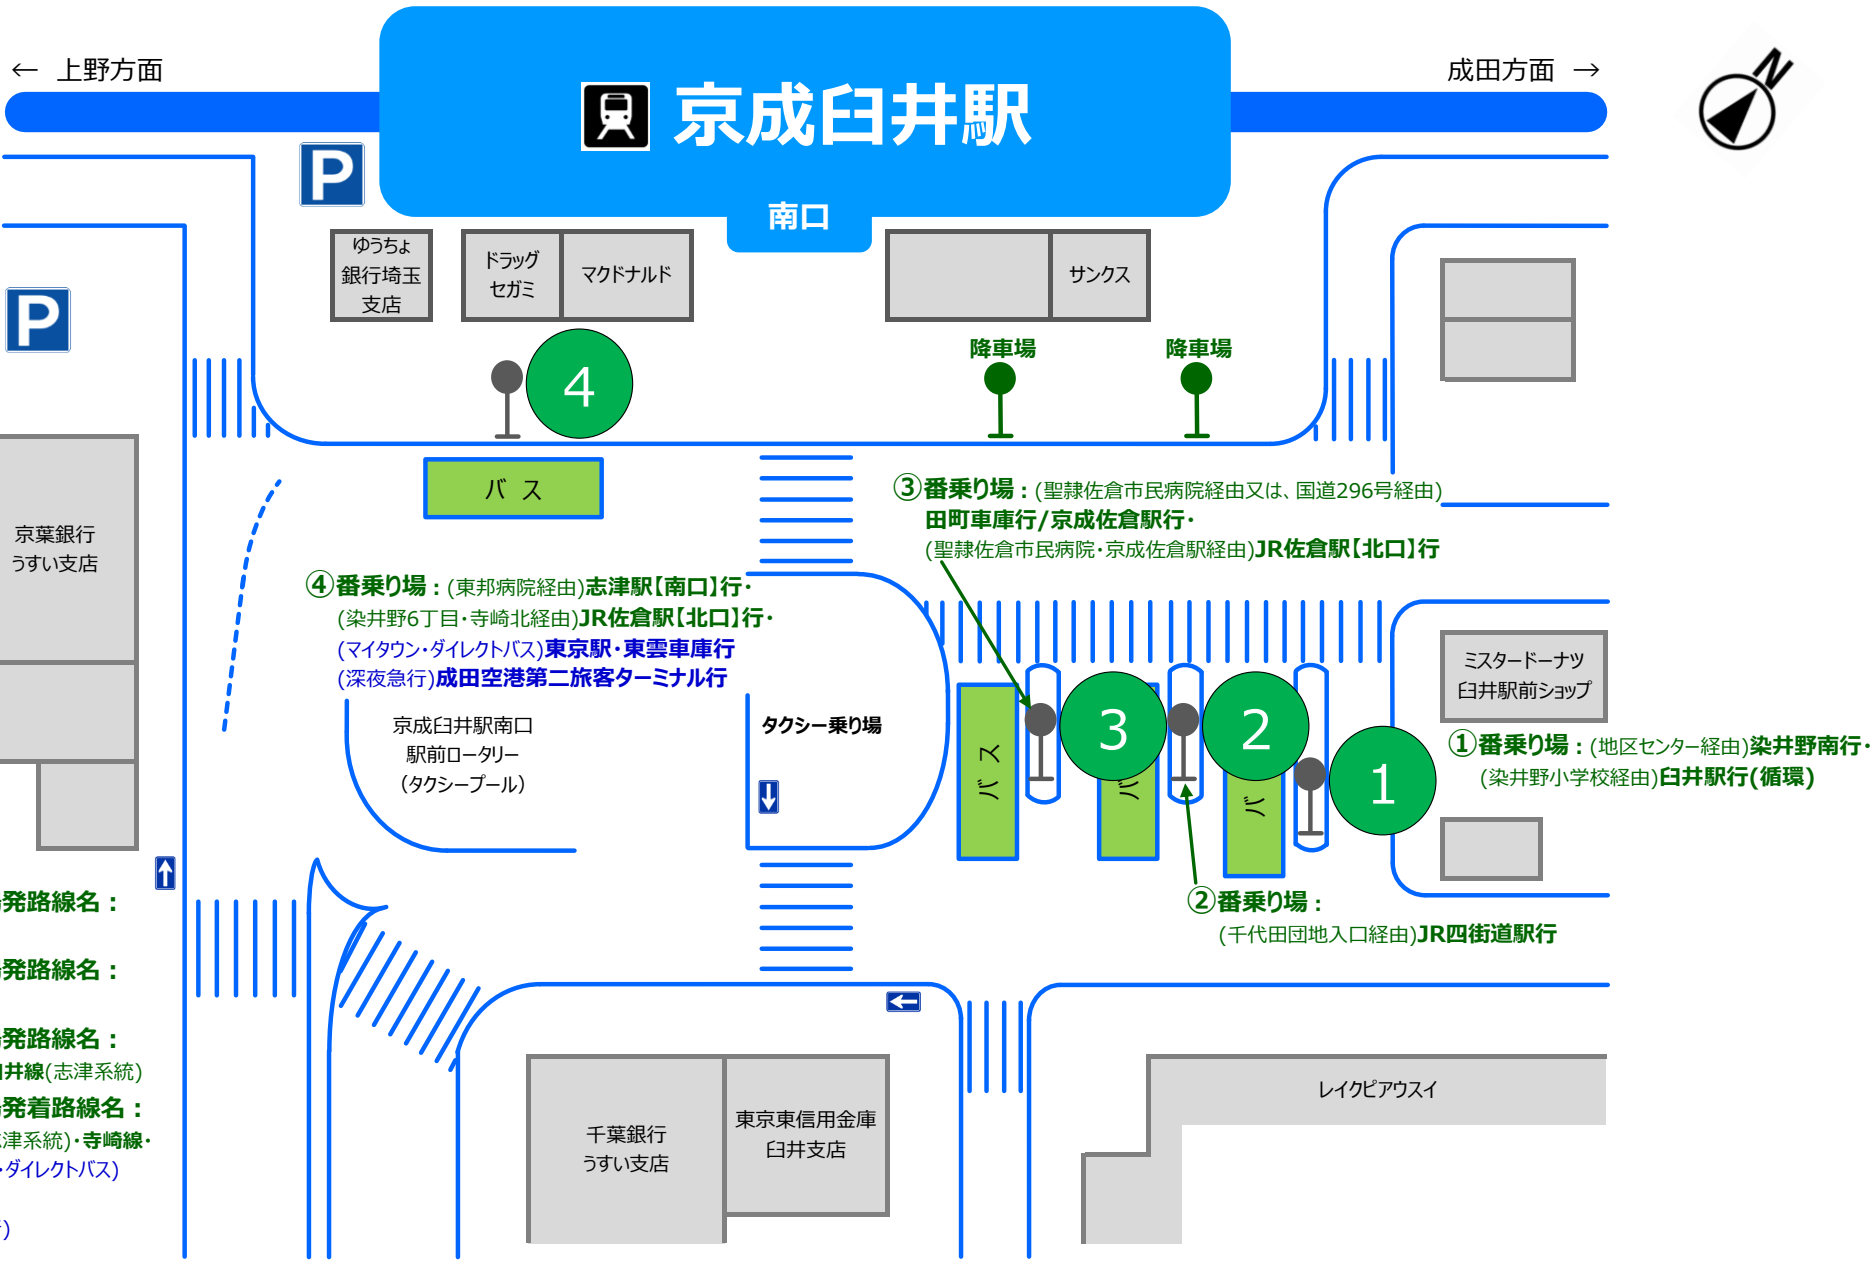

## JR物井駅

東口

注)バス停には番号が表示されていません

1

タクシー乗り場

バス

①番乗り場：  
(第二工業団地中央・JR佐倉駅・市役所経由)京成佐倉駅行

①番乗り場発着路線名：  
物井線

# 白井駅【南口】 ちばグリーンバス停留所 乗り場ご案内

- ①番乗り場発路線名：  
染井野線
- ②番乗り場発路線名：  
白井線
- ③番乗り場発路線名：  
白井線・白井線(志津系統)
- ④番乗り場発着路線名：  
白井線(志津系統)・寺崎線・  
(マイタウン・ダイレクトバス)  
東京線  
(深夜急行)  
成田便