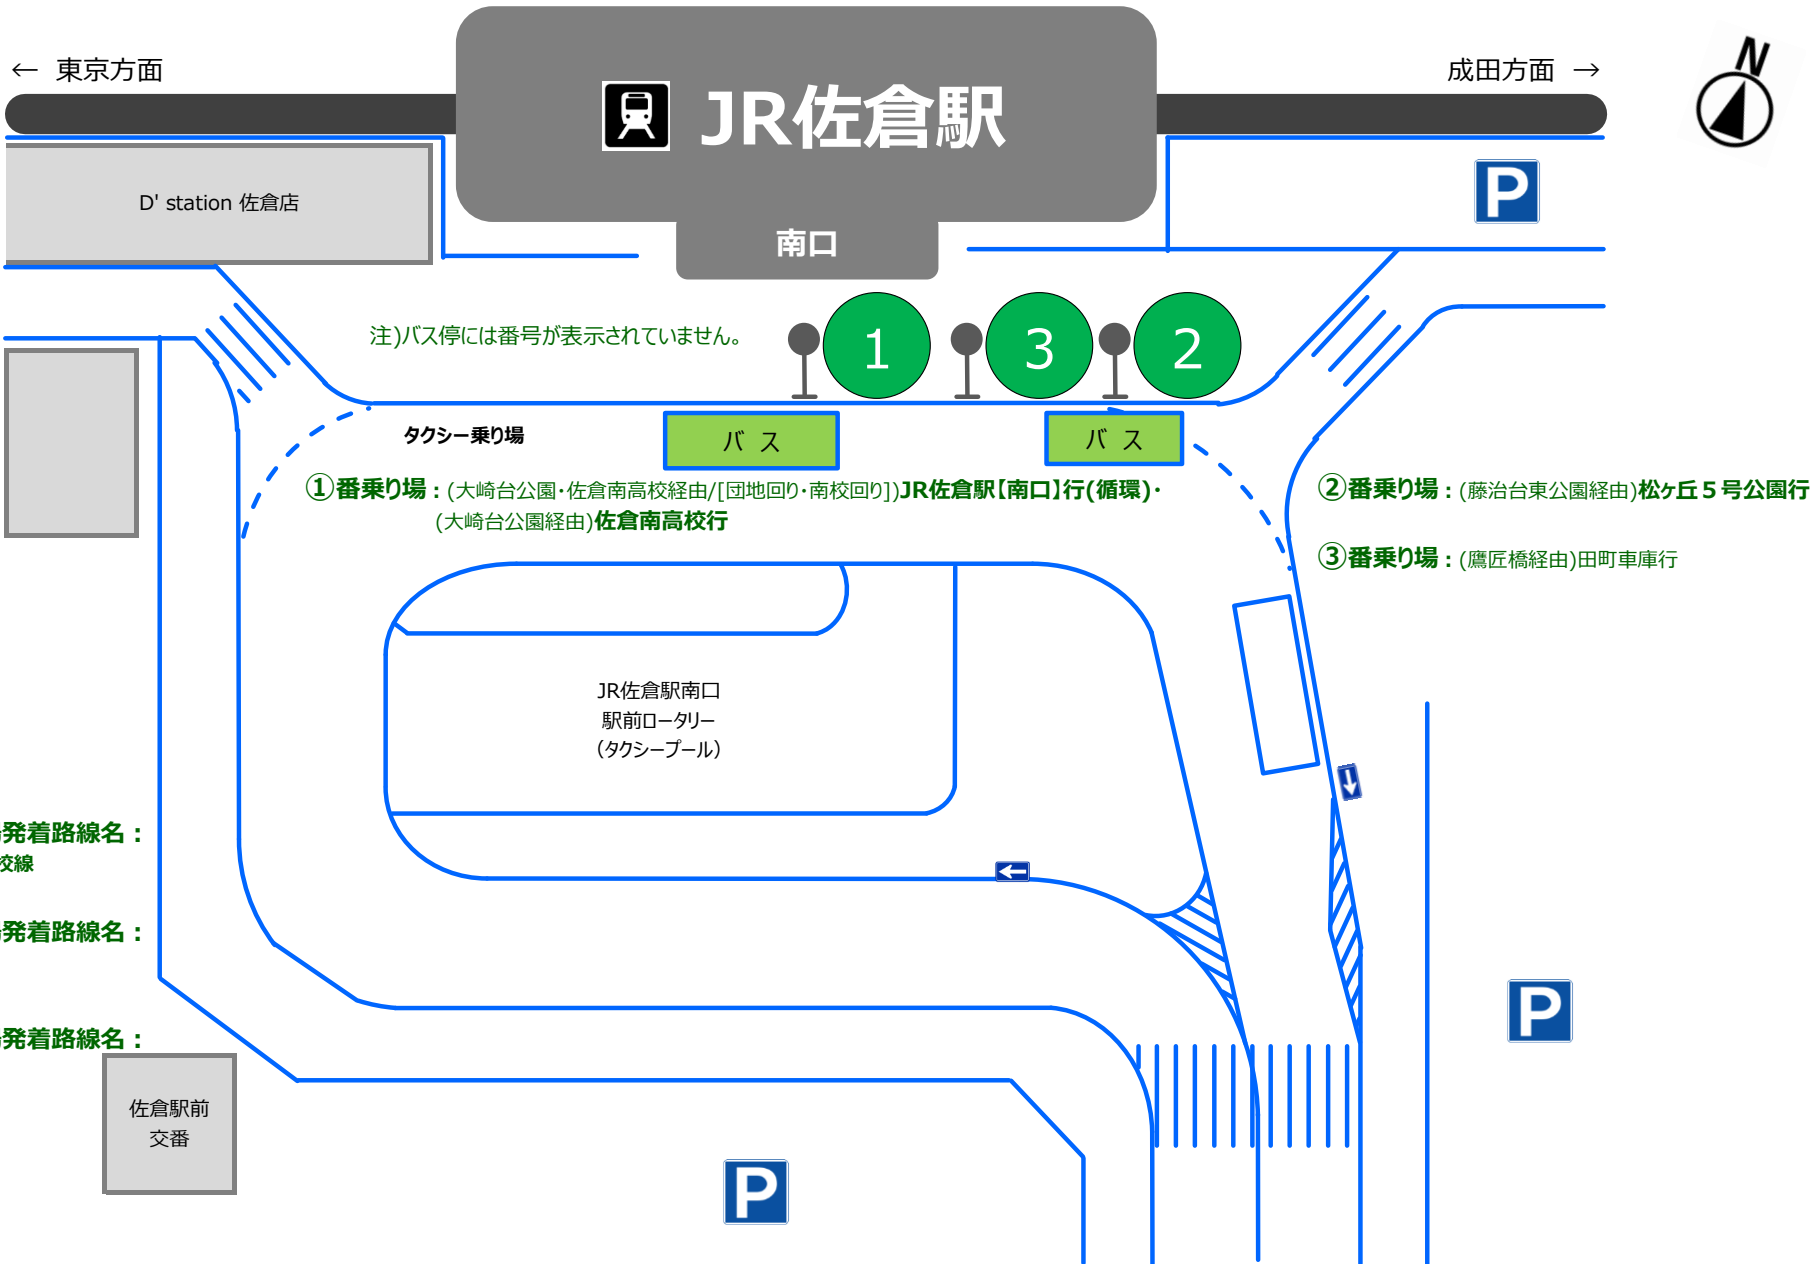

JR佐倉駅【南口】 ちばグリーンバス停留所 乗り場ご案内