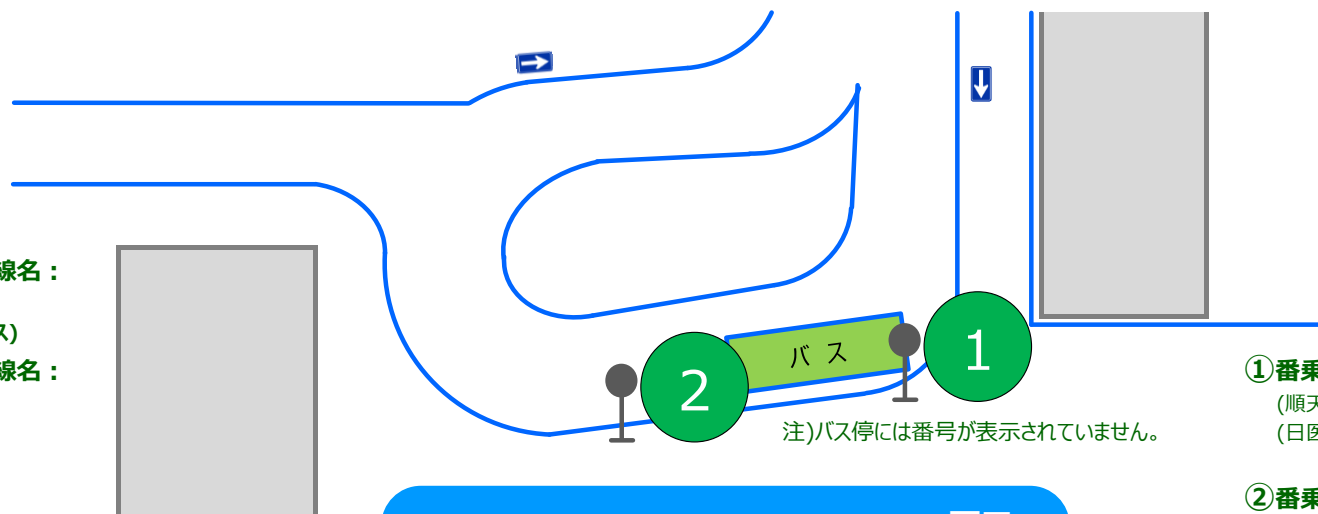

京成酒々井駅【西口・東口】 ちばグリーンバス停留所 乗り場ご案内

西口

- ① 番乗り場発着路線名：
  順大線
  印旛学園線(イーバス)
- ② 番乗り場発着路線名：
  順大線

- ① 番乗り場：
  (順天堂大学経由)学園台行・
  (日医大千葉北総病院経由)印旛日本医大駅行(イーバス)
- ② 番乗り場：
  (酒々井駅入口経由)JR酒々井駅行
  成田方面 →

京成酒々井駅

西口

東口

← 上野方面

成田方面 →

東口

- ① 番乗り場発着路線名：
  本佐倉線
- ② 番乗り場発着路線名：
  酒々井プレミアム・アウトレット線