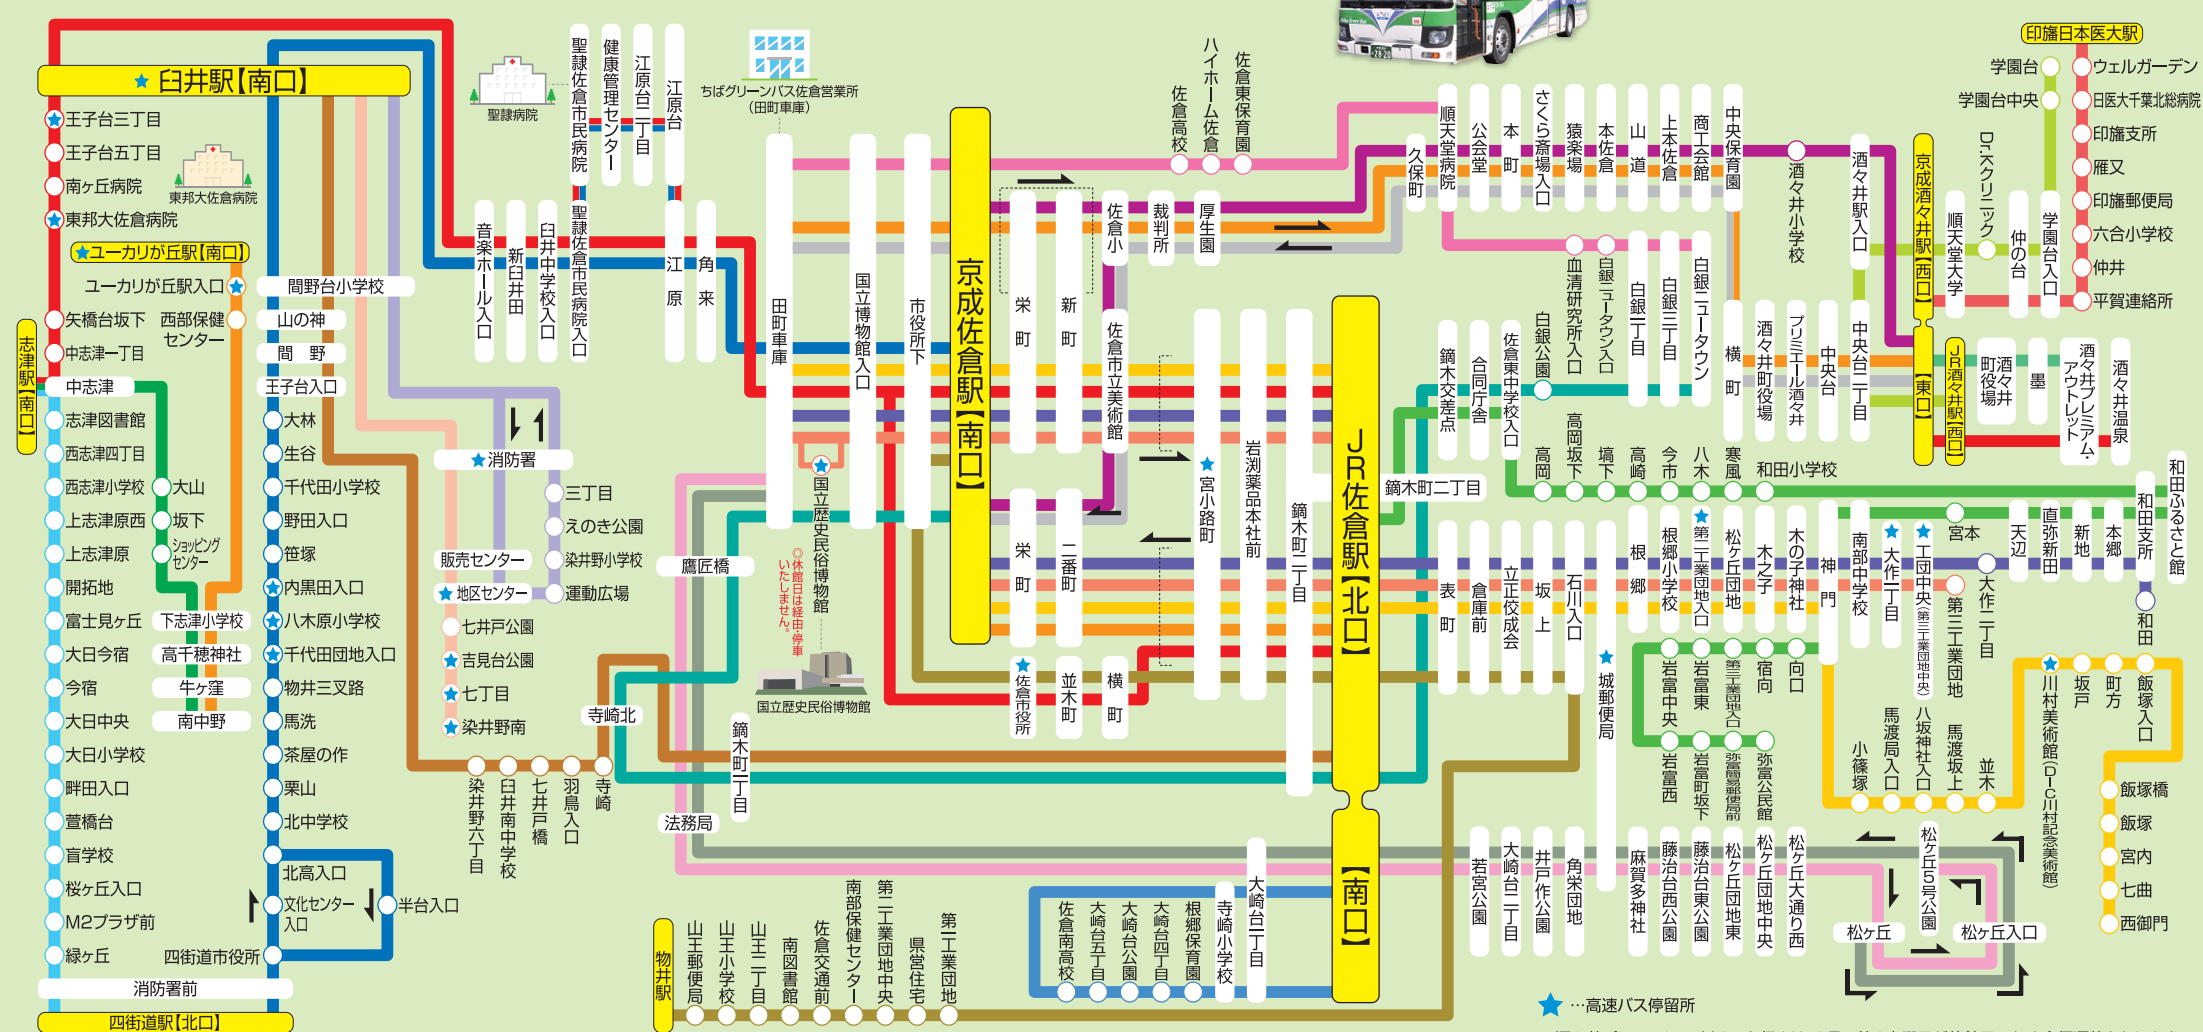

# ちばグリーンバス 路線図

2019年1月16日 現在

連絡先 ちばグリーンバス株式会社  
TEL 043-481-0808

※酒々井プレミアム・アウトレット行きは、2月の第3木曜日が休館日のため全便運休となります。